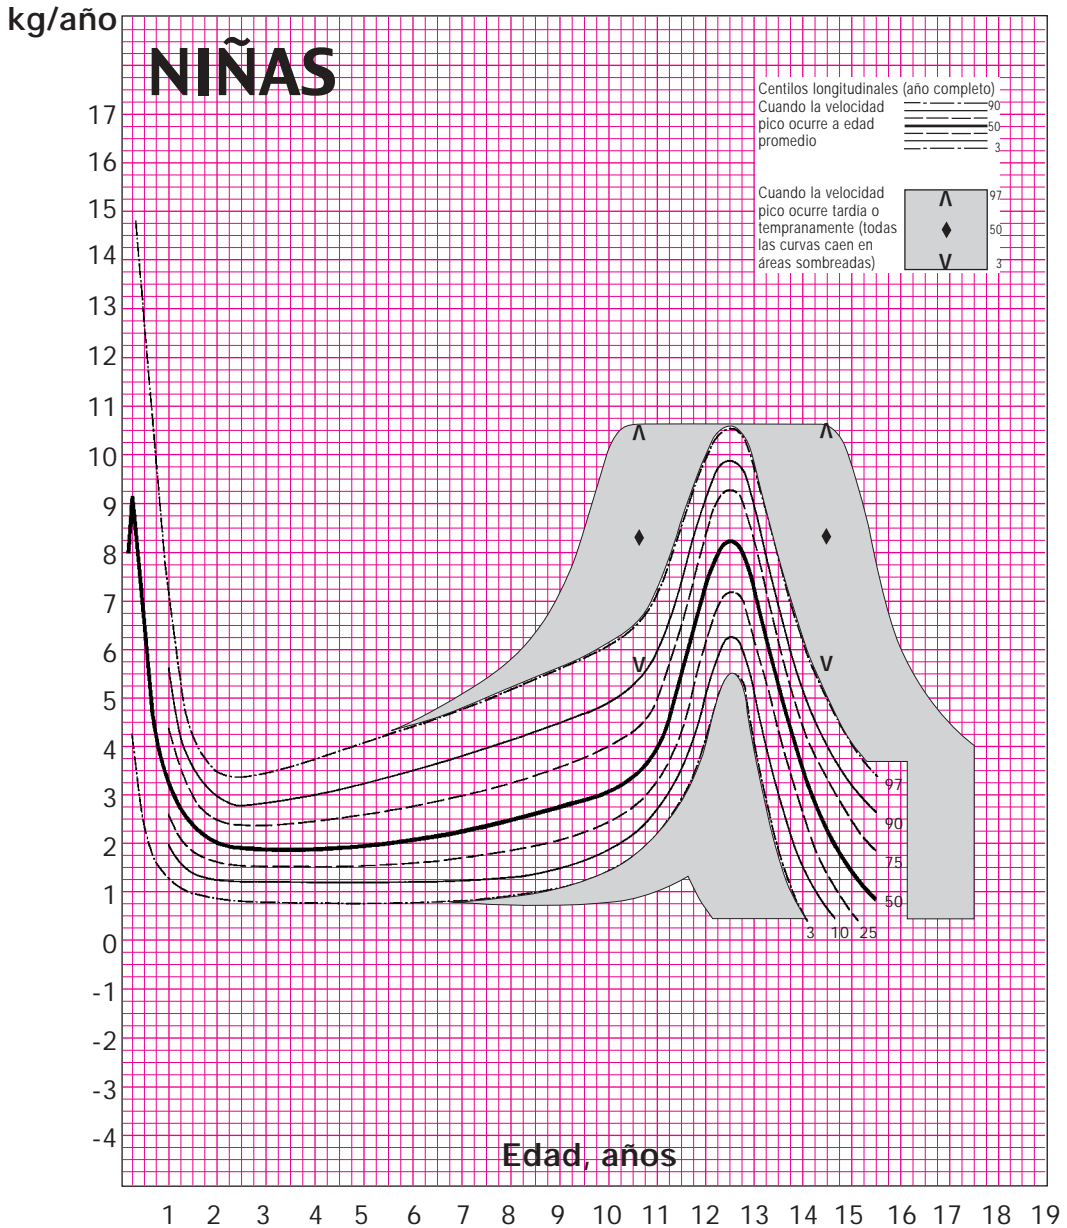

Gráfico N° 12

NIÑAS

VELOCIDAD DE PESO

Nacimiento-19 años

Tanner JM, Whitehouse RH, Takaishi N. Arch Dis Child 1966; 41:454 (parte I) y 1966; 41:613 (parte II).