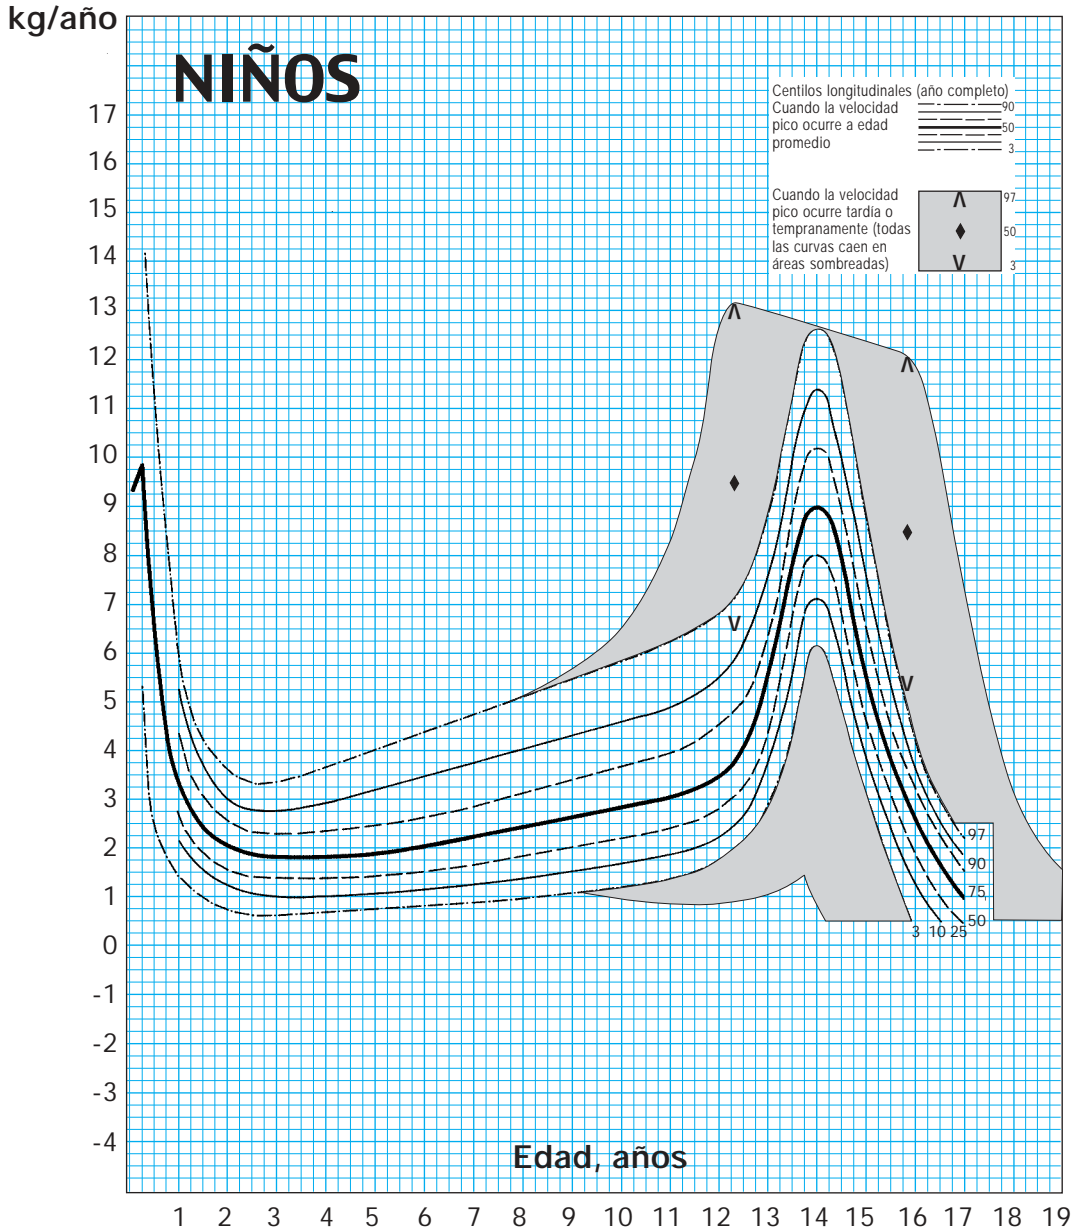

Gráfico N° 25
NIÑOS
VELOCIDAD DE PESO
Nacimiento-19 años

Tanner JM, Whitehouse RH, Takaishi N. Arch Dis Child 1966; 41:454 (parte I) y 1966; 41:613 (parte II).